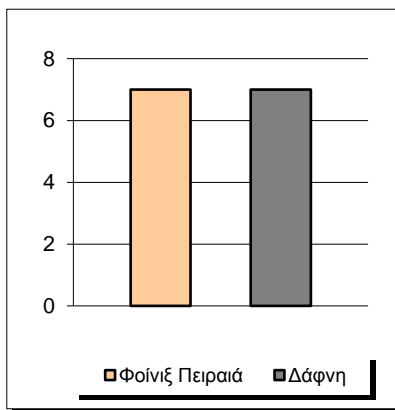

## Starters - Subs ratio

Fastbreak Pts

Turnover Pts

Second Chance Pts

Possessions

Notes

Ο Φοίνιξ Πειραιά είχε 95 κατοχές  
 εκ των οποίων κατέληξαν: 62 σε σουτ  
 12 σε λάθος  
 και 21 σε κερδ. φάουλ

## GRAPHIC STATS