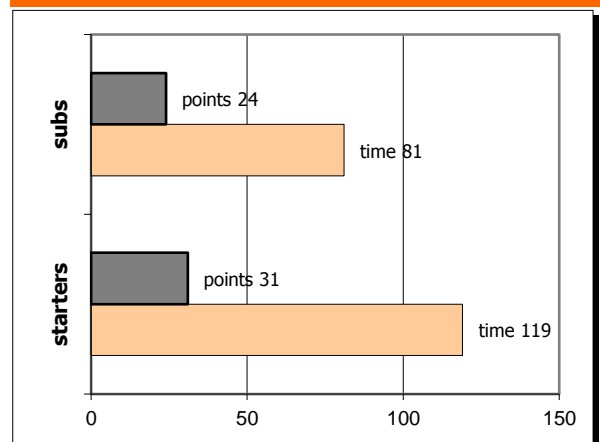

Φοίνιξ Πειραιά **55 - 86** Δάφνη

63%	15 / 24	FT	12 / 17	71%
39%	14 / 36	2FG	19 / 41	46%
15%	4 / 26	3FG	12 / 30	40%
35	29 - 6	Rb	43 - 11	54
	12	Tu	17	

Referees: Βαλουξής, Αντωνέλου

By Quarter	1	2	3	4
Φοίνιξ Πειραιά	10	16	15	14
Δάφνη	23	19	24	20

End of Quarter	1	2	3	4
Φοίνιξ Πειραιά	10	26	41	55
Δάφνη	23	42	66	86

Φοίνιξ Πειραιά

Coach: Π. Ζεβουλάκος

Fastbreaks: 8 / 9

#	Player	Time (min)	Pts	Ft	2Fg	3Fg	+/-	Rbs		As	St	Tu	Bl	Fouls		Eff
								de	of					dr	co	
4	Παπαζαχαρίου Π.	11	1	1 / 2	0 / 1	0 / 1	1	0	1	0	1	0	1	1	3	1
5	0	0	0	0 / 0	0 / 0	0 / 0	0	0	0	0	0	0	0	0	0	-
6	Γαβρίλης Σπ.	32	10	2 / 6	4 / 8	0 / 3	-29	9	2	4	1	2	1	5	2	14
7	Δαρκαδάκης Γ.	3	0	0 / 0	0 / 0	0 / 0	-6	0	0	0	2	1	0	0	0	1
8	Σταμίρης Σπ.	26	4	0 / 0	2 / 4	0 / 0	-26	1	2	1	2	2	0	0	2	6
77	Αναστασόπουλος Αν.	30	12	5 / 6	2 / 7	1 / 7	-5	3	0	2	0	1	0	3	1	4
10	Πασπαλάς Μ.	18	5	2 / 4	0 / 2	1 / 2	-22	1	1	1	0	0	0	3	5	3
11	Αδράμης Στ.	13	9	1 / 2	1 / 2	2 / 6	-12	1	0	0	2	1	0	3	1	5
12	0	0	0	0 / 0	0 / 0	0 / 0	0	0	0	0	0	0	0	0	0	-
13	Παπαδάκης Κ.	33	12	2 / 2	5 / 7	0 / 5	-35	3	0	1	1	3	0	1	1	7
14	Παπαχρήστος Κ.	10	0	0 / 0	0 / 1	0 / 2	-13	0	0	0	0	0	1	0	0	-2
15	Γλυκόπουλος Κ.	24	2	2 / 2	0 / 4	0 / 0	-8	9	0	0	2	1	0	4	3	8
Team								2	0			1		1	1	
1st quarter			10	2 / 2	4 / 12	0 / 5		7	2	1	2	3	1	5	3	7
2nd quarter			16	4 / 8	3 / 10	2 / 6		8	3	3	3	2	0	7	5	16
3rd quarter			15	2 / 4	5 / 8	1 / 7		4	0	3	2	2	1	3	5	12
4th quarter			14	7 / 10	2 / 6	1 / 8		10	1	2	4	5	1	6	6	13
Final Stats		200	55	15 / 24	14 / 36	4 / 26	-155	29	6	9	11	12	3	21	19	48
				63%	39%	15%		35								

Δάφνη

Coach: Οικονομάκης Κ.

#	Player	Pts	-	3s
4	Τζιβελέκας Γ.	6	-	0
5	Ψυλέας Κ.	4	-	0
6	Αλεξόπουλος Γ.	3	-	1
17	Γιαννίκος Αν.	15	-	3
1	Έξαρχος Κ.	10	-	2
9	Λουτριώτης Χ.	3	-	1
10	Κερασσοβίτης Γ.	3	-	1
11	Δερμιτζάκης Μ.	22	-	2
99	Μέλιος Α.	11	-	2
13		0	-	0
14	Αναγνώστου Ηλ.	3	-	0
15	Μουστόπουλος Δ.	6	-	0

Starters - Subs ratio