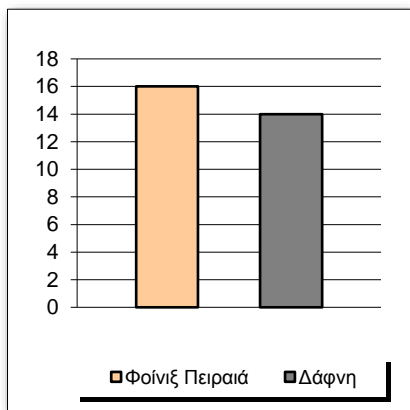

## Starters - Subs ratio

Fastbreak Pts

Turnover Pts

Second Chance Pts

Possessions

Notes

Ο Φοίνιξ Πειραιά είχε 95 κατοχές  
 εκ των οποίων κατέληξαν: 62 σε σουτ  
 12 σε λάθος  
 και 21 σε κερδ. φάουλ

## GRAPHIC STATS