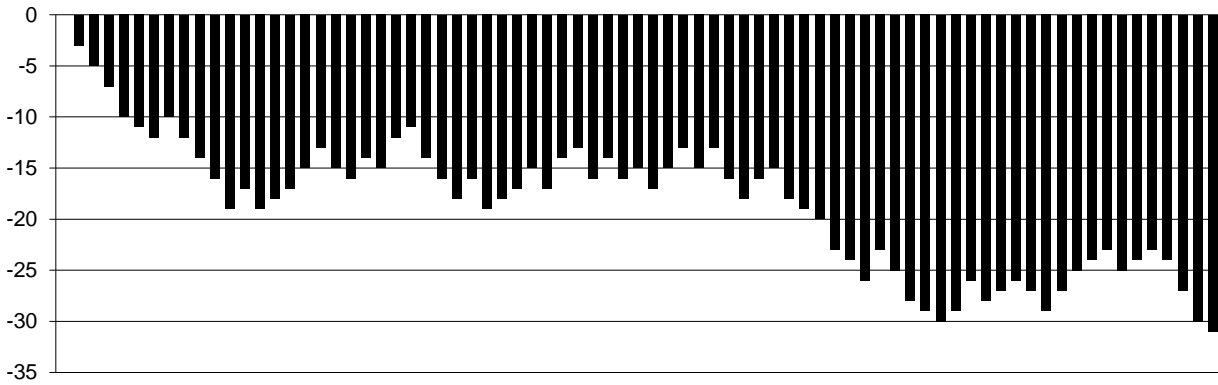

SCORE DIFFERENCE