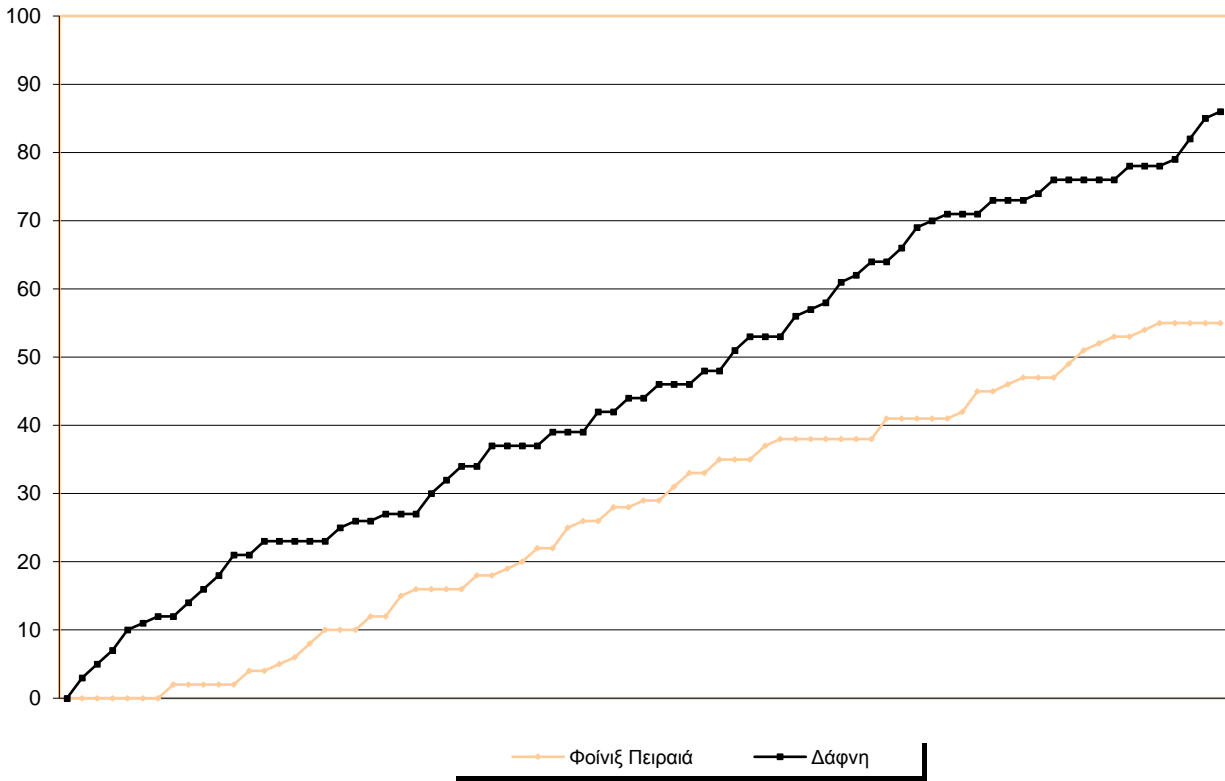

## Starters - Subs ratio

Fastbreak Pts

Turnover Pts

Second Chance Pts

Possessions

Notes

Ο Φοίνιξ Πειραιά είχε 95 κατοχές  
 εκ των οποίων κατέληξαν: 62 σε σουτ  
 12 σε λάθος  
 και 21 σε κερδ. φάουλ

## GRAPHIC STATS

### SCORE EVOLUTION