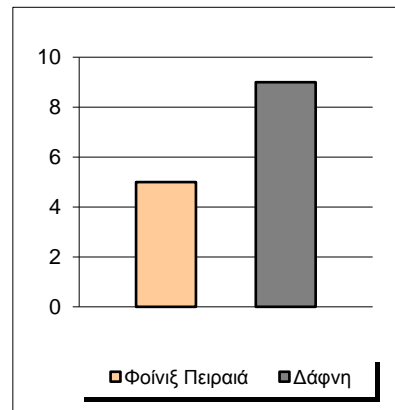

## Starters - Subs ratio

Fastbreak Pts

Turnover Pts

Second Chance Pts

Possessions

Notes

Ο Φοίνιξ Πειραιά είχε 95 κατοχές  
 εκ των οποίων κατέληξαν: 62 σε σουτ  
 12 σε λάθος  
 και 21 σε κερδ. φάουλ

## GRAPHIC STATS